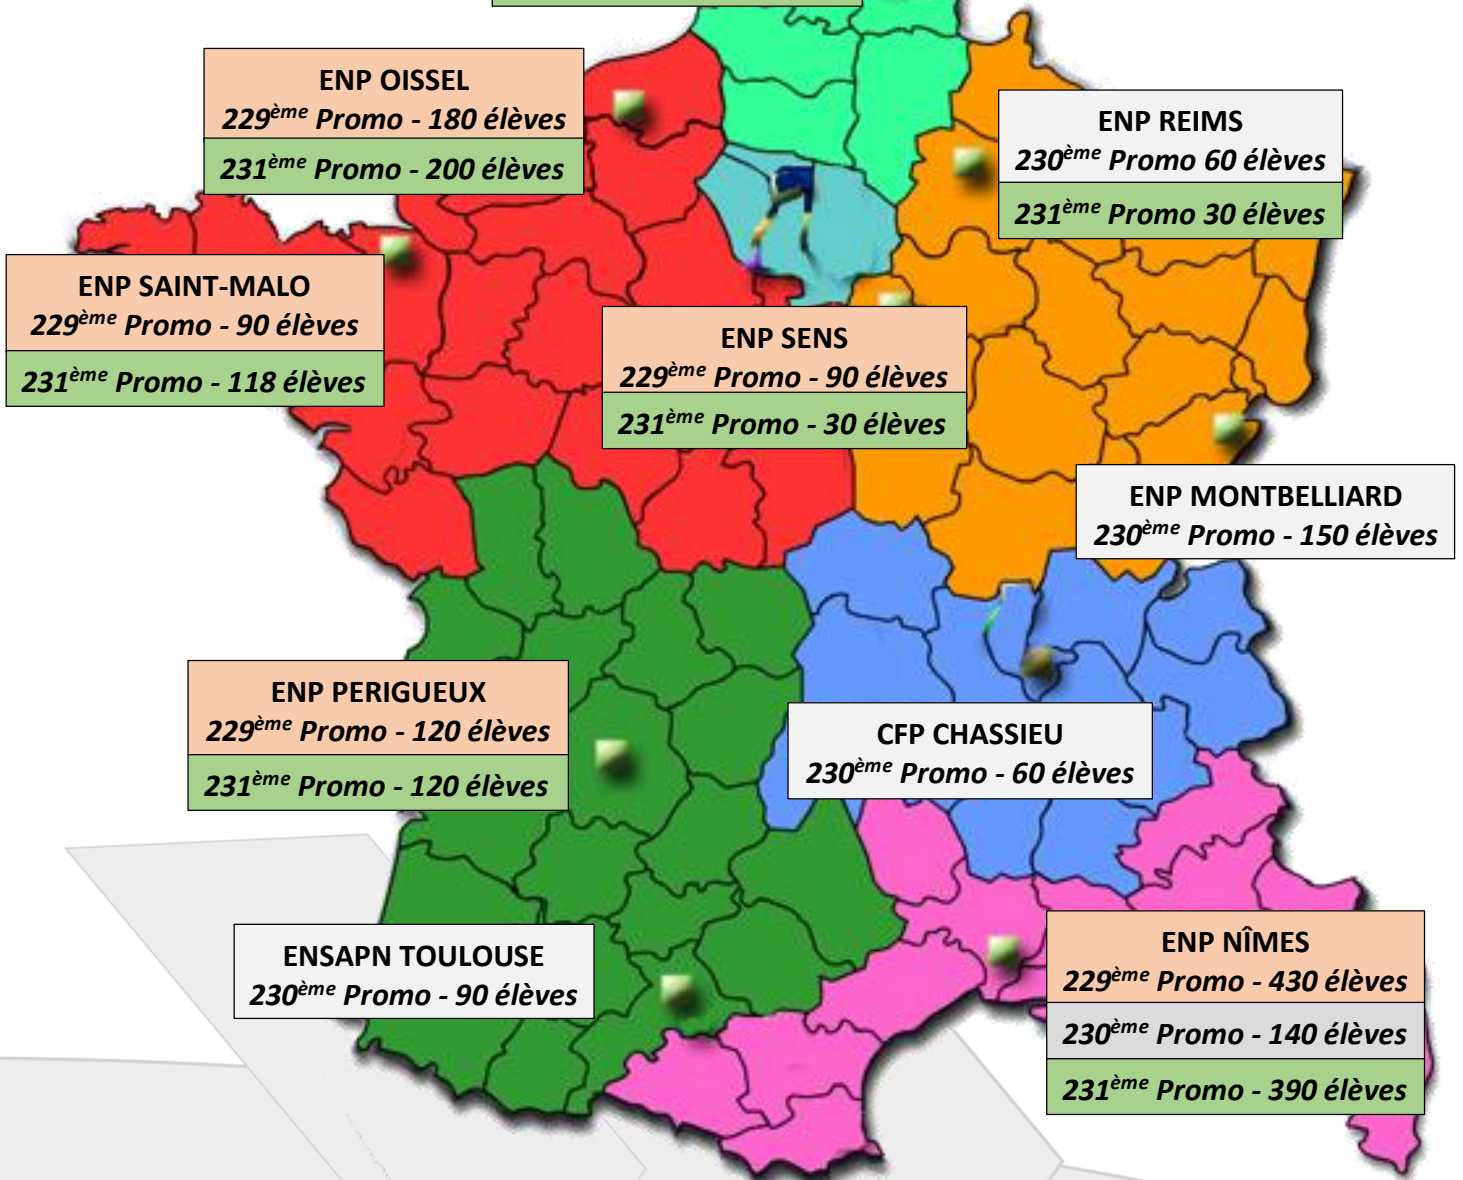

La CFTC-POLICE : la formation, un enjeu d'avenir

BUREAU NATIONAL

www.cftcpolice.fr